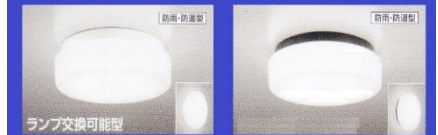

特価価格¥27,800を

こみこみ価格 **21,800.円**

エントランス・玄関・お風呂場

こみこみ価格 (配達・取付・処分費・消費税)

FCL30/20W相当の明るさ!!