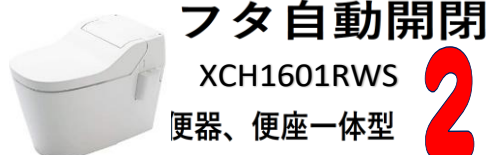

節水機能

フタ自動開閉

Panasonic

こみこみ価格

188,000円(税込)

Panasonic

こみこみ価格

218,000円(税込)